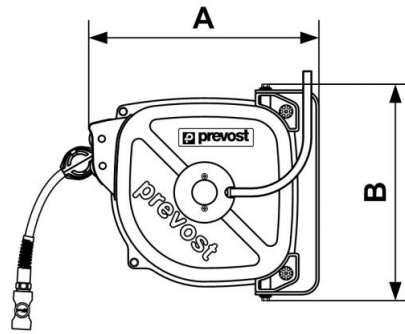

## DRFB Series - Hose reel w/ safety retraction - PU/PVC hose

Description						
Reference	ID (in)	Length (ft)	Coupler	Fixed inlet (in)	Flow rate (CFM)	Weight (lb)
<b>DRFB 0812IS</b>	5/16"	40'	ISI 06	5/16"	18	13.22
<b>DRFB 0815IS</b>	5/16"	50'	ISI 06	5/16"	12	15.43
<b>DRFB 1010IS</b>	3/8"	33'	ISI 06	3/8"	29	12.57
<b>DRFB 1012IS</b>	3/8"	40'	ISI 06	3/8"	28	15
<b>DRFB 0812US</b>	5/16"	40'	USI 06	5/16"	18	13.22
<b>DRFB 0815US</b>	5/16"	50'	USI 06	5/16"	12	15.43

Reference	ID (in)	Length (ft)	Coupler	Fixed inlet (in)	Flow rate (CFM)	Weight (lb)
<b>DRFB 1010US</b>	3/8"	33'	USI 06	3/8"	29	12.57
<b>DRFB 1012US</b>	3/8"	40'	USI 06	3/8"	28	15
<b>DRFB 0812ES</b>	5/16"	40'	ESI 07	5/16"	18	13.22
<b>DRFB 0815ES</b>	5/16"	50'	ESI 07	5/16"	12	15.43
<b>DRFB 1010ES</b>	3/8"	33'	ESI 07	3/8"	32	12.57
<b>DRFB 1012ES</b>	3/8"	40'	ESI 07	3/8"	28	15
<b>DRFB 0812AS</b>	5/16"	40'	ASI 06	5/16"	18	13.22
<b>DRFB 0815AS</b>	5/16"	50'	ASI 06	5/16"	12	15.43
<b>DRFB 1010AS</b>	3/8"	33'	ASI 06	3/8"	28	12.57
<b>DRFB 1012AS</b>	3/8"	40'	ASI 06	3/8"	28	15

### Dimensions

Reference	A inch	B inch
<b>DRFB 0812IS</b>	13.386	11.89
<b>DRFB 0815IS</b>	14.567	13.268
<b>DRFB 1010IS</b>	13.386	11.89
<b>DRFB 1012IS</b>	14.567	13.268
<b>DRFB 0812US</b>	13.386	11.89
<b>DRFB 0815US</b>	14.567	13.268
<b>DRFB 1010US</b>	13.386	11.89
<b>DRFB 1012US</b>	14.567	13.268
<b>DRFB 0812ES</b>	13.386	11.89
<b>DRFB 0815ES</b>	14.567	13.268
<b>DRFB 1010ES</b>	13.386	11.89
<b>DRFB 1012ES</b>	14.567	13.268
<b>DRFB 0812AS</b>	13.386	11.89
<b>DRFB 0815AS</b>	14.567	13.268
<b>DRFB 1010AS</b>	13.386	11.89
<b>DRFB 1012AS</b>	14.567	13.268