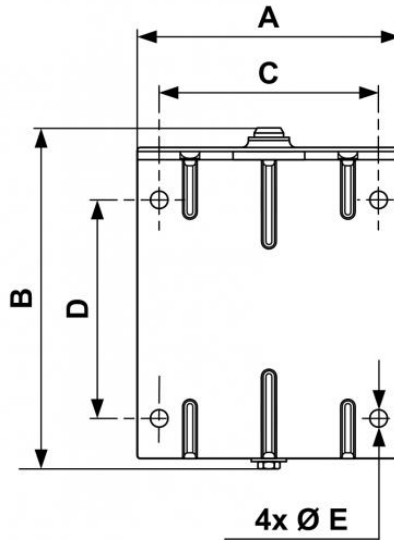

Steel - swivel bracket for hose reels

For hose reels

(1) DMO/DVO

Construction

Treated steel

Description

Reference	For hose reels
DMO PIV2	(1) DMO/DVO
DGO PIV2	(2) DGO
DLO PIV	(3) DLO

Dimensions

Reference	A inch	B inch	C inch	D inch	E inch
DMO PIV2	0.59055118110236	0.67257217847769	0.49212598425197	0.49212598425197	0.039370078740158
DGO PIV2	0.75459317585302	0.67257217847769	0.65616797900263	0.49212598425197	0.039370078740158
DLO PIV	0.51837270341207	1.3123359580053	0.36089238845144	0.91863517060368	0.039370078740158