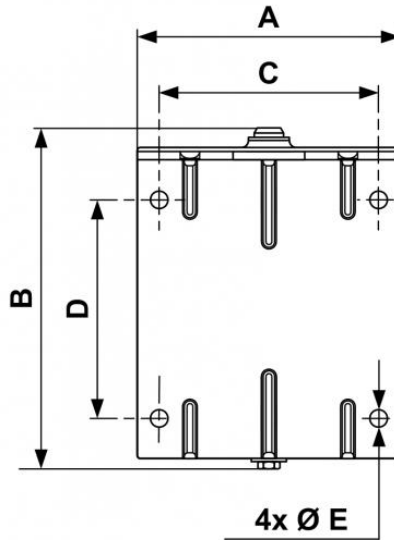

## Steel - swivel bracket for hose reels

For hose reels

(1) DMO/DVO

Construction

Treated steel

### Description

Reference	For hose reels
<b>DMO PIV2</b>	(1) DMO/DVO
<b>DGO PIV2</b>	(2) DGO
<b>DLO PIV</b>	(3) DLO

### Dimensions

Reference	A inch	B inch	C inch	D inch	E inch
<b>DMO PIV2</b>	0.59055118110236	0.67257217847769	0.49212598425197	0.49212598425197	0.039370078740158
<b>DGO PIV2</b>	0.75459317585302	0.67257217847769	0.65616797900263	0.49212598425197	0.039370078740158
<b>DLO PIV</b>	0.51837270341207	1.3123359580053	0.36089238845144	0.91863517060368	0.039370078740158