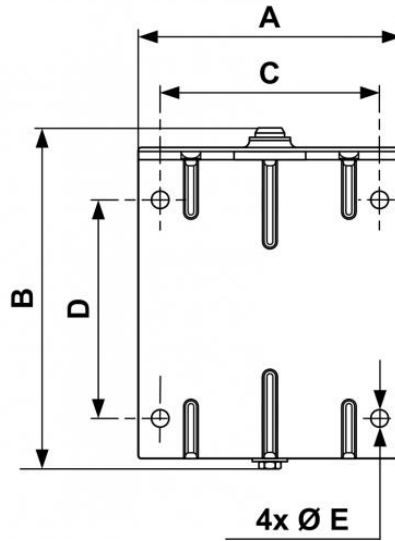

## Stainless steel swivel bracket for hose reels

**For hose reels**

DMOI

**Construction**

Stainless steel AISI 316

### Description

| Reference        | For hose reels |
|------------------|----------------|
| <b>DMOI PIV2</b> | DMOI           |
| <b>DGOI PIV2</b> | DGOI           |
| <b>DLOI PIV</b>  | DLOI           |

### Dimensions

| Reference        | A inch           | B inch           | C inch           | D inch           | E inch            |
|------------------|------------------|------------------|------------------|------------------|-------------------|
| <b>DMOI PIV2</b> | 0.59055118110236 | 0.67257217847769 | 0.49212598425197 | 0.49212598425197 | 0.039370078740158 |
| <b>DGOI PIV2</b> | 0.75459317585302 | 0.67257217847769 | 0.65616797900263 | 0.49212598425197 | 0.039370078740158 |
| <b>DLOI PIV</b>  | 0.5249343832021  | 1.2073490813648  | 0.40682414698163 | 0.98425196850394 | 0.039370078740158 |