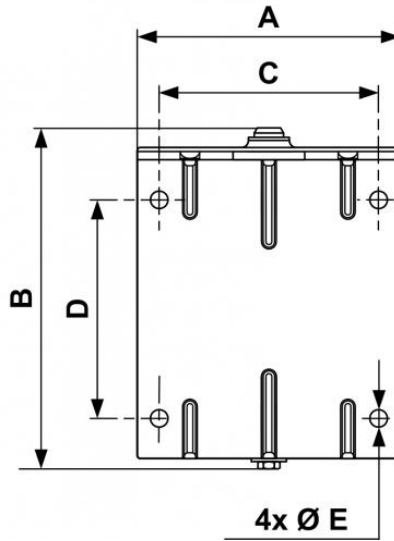

## Stainless steel swivel bracket for hose reels

**For hose reels**

DMOI

**Construction**

Stainless steel AISI 316

### Description

| Reference        | For hose reels |
|------------------|----------------|
| <b>DMOI PIV2</b> | DMOI           |
| <b>DGOI PIV2</b> | DGOI           |
| <b>DLOI PIV</b>  | DLOI           |

### Dimensions

| Reference        | A inch           | B inch           | C inch           | D inch           | E inch            |
|------------------|------------------|------------------|------------------|------------------|-------------------|
| <b>DMOI PIV2</b> | 0.59055118110236 | 0.67257217847769 | 0.49212598425197 | 0.49212598425197 | 0.039370078740158 |
| <b>DGOI PIV2</b> | 0.75459317585302 | 0.67257217847769 | 0.65616797900263 | 0.49212598425197 | 0.039370078740158 |
| <b>DLOI PIV</b>  | 0.5249343832021  | 1.2073490813648  | 0.40682414698163 | 0.98425196850394 | 0.039370078740158 |