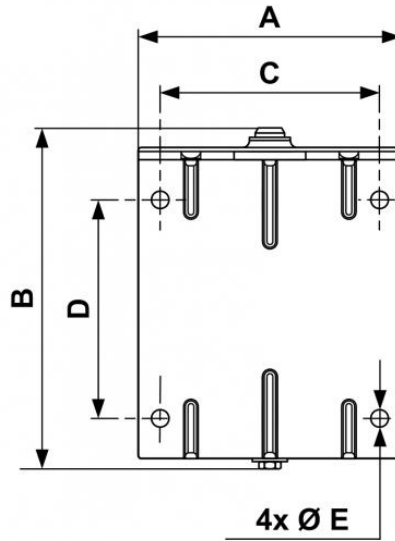

## Stainless steel swivel bracket for hose reels

**For hose reels**

DMOI

**Construction**

Stainless steel AISI 316

### Description

Reference	For hose reels
<b>DMOI PIV2</b>	DMOI
<b>DGOI PIV2</b>	DGOI
<b>DLOI PIV</b>	DLOI

### Dimensions

Reference	A inch	B inch	C inch	D inch	E inch
<b>DMOI PIV2</b>	0.59055118110236	0.67257217847769	0.49212598425197	0.49212598425197	0.039370078740158
<b>DGOI PIV2</b>	0.75459317585302	0.67257217847769	0.65616797900263	0.49212598425197	0.039370078740158
<b>DLOI PIV</b>	0.5249343832021	1.2073490813648	0.40682414698163	0.98425196850394	0.039370078740158