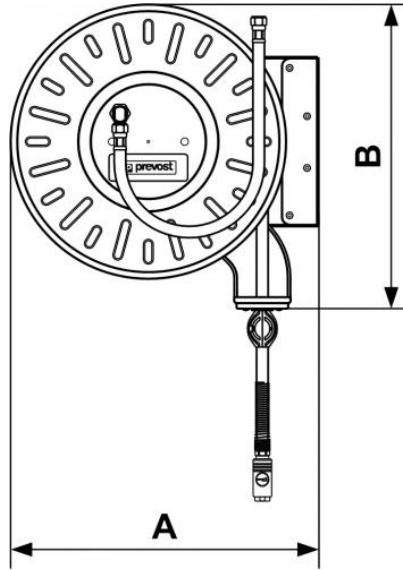

DLO series - Extra large - Rubber hose

<p><u>ID/OD (mm)</u> 13 x 20</p>	<p><u>Length (m)</u> 30</p>	<p><u>Coupler</u> ESI 11EB</p>	<p><u>Flow rate (l/min)</u> 850</p>
<p><u>Swivel inlet BSPP male thread</u> G 1/2</p>	<p><u>Weight (kg)</u> 39</p>	<p><u>Technology</u> Pipe locked with ratchet stop</p>	<p><u>Max operating pressure</u> 12 bar</p>
<p><u>Construction</u> Epoxy-coated steel case</p>	<p><u>Connection</u> 1 m of inlet supply hose</p>	<p><u>Equipped with</u> Fixed bracket</p>	

Description

Reference	ID/OD (mm)	Length (m)	Coupler	Flow rate (l/min)	Swivel inlet BSP male thread	Weight (kg)	ID (in)	Length (ft)	Flow rate (cfm)	Weight (lb)
DLO 1330ES	13 x 20	30	ESI 11EB	850	G 1/2	39	5/8"	82'	60	90.40
DLO 1625ES	16 x 23	25	ESI 11EB	1700	G 1/2	39	1/2"	98'	30	85.99
DLO 1625IS	19 x 27	20	ISI 11EB	2400	1/2" MBSP	42	5/8"	82'	60	90.40
DLO 1920ES	13 x 20	30	ESI 11EB	850	G 1	39	3/4"	65'	85	92.61
DLO 1330US	19 x 27	20	USI 11EB	2400	1/2" MBSP	42				
DLO 1330IS			ISI 11EB		G 1/2					
DLO 1625US			USI 11EB		1/2" MBSP					
DLO 1920US			USI 11EB		1" MBSP					
DLO 1920IS			ISI 11EB		G 1					

Dimensions

Reference	A inch	B inch
DLO 1330ES	615	610
DLO 1625ES	615	610
DLO 1625IS	2.0177165354331	2.001312335958
DLO 1920ES	615	610
DLO 1330US	2.0177165354331	2.001312335958
DLO 1330IS	615	610
DLO 1625US	2.0177165354331	2.001312335958
DLO 1920US	2.0177165354331	2.001312335958
DLO 1920IS	615	610