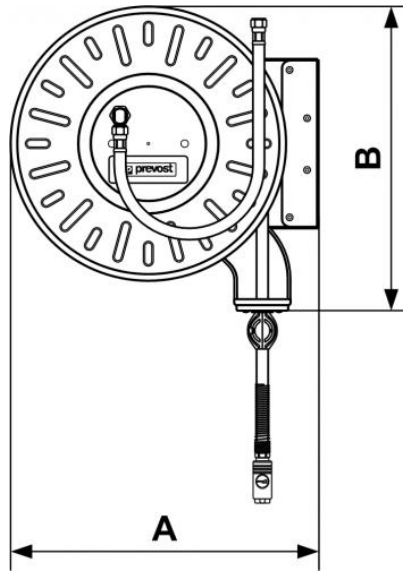

DLO series - Extra large - Rubber hose

<p><u>ID/OD (mm)</u></p> <p>13 x 20</p>	<p><u>Length (m)</u></p> <p>30</p>	<p><u>Coupler</u></p> <p>ESI 11EB</p>	<p><u>Flow rate (l/min)</u></p> <p>850</p>
<p><u>Swivel inlet BSPP male thread</u></p> <p>G 1/2</p>	<p><u>Weight (kg)</u></p> <p>39</p>	<p><u>Technology</u></p> <p>Pipe locked with ratchet stop</p>	<p><u>Max operating pressure</u></p> <p>12 bar</p>
<p><u>Construction</u></p> <p>Epoxy-coated steel case</p>	<p><u>Connection</u></p> <p>1 m of inlet supply hose</p>	<p><u>Equipped with</u></p> <p>Fixed bracket</p>	

Description

Reference	ID/OD (mm)	Length (m)	Coupler	Flow rate (l/min)	Swivel inlet BSP male thread	Weight (kg)	ID (in)	Length (ft)	Flow rate (cfm)	Weight (lb)
DLO 1330ES	13 x 20	30	ESI 11EB	850	G 1/2	39	5/8"	82'	60	90.40
DLO 1625ES	16 x 23	25	ESI 11EB	1700	G 1/2	39	1/2"	98'	30	85.99
DLO 1625IS	19 x 27	20	ISI 11EB	2400	1/2" MBSP	42	5/8"	82'	60	90.40
DLO 1920ES	13 x 20	30	ESI 11EB	850	G 1	39	3/4"	65'	85	92.61
DLO 1330US	19 x 27	20	USI 11EB	2400	1/2" MBSP	42				
DLO 1330IS			ISI 11EB		G 1/2					
DLO 1625US			USI 11EB		1/2" MBSP					
DLO 1920US			USI 11EB		1" MBSP					
DLO 1920IS			ISI 11EB		G 1					

Dimensions

Reference	A inch	B inch
DLO 1330ES	615	610
DLO 1625ES	615	610
DLO 1625IS	2.0177165354331	2.001312335958
DLO 1920ES	615	610
DLO 1330US	2.0177165354331	2.001312335958
DLO 1330IS	615	610
DLO 1625US	2.0177165354331	2.001312335958
DLO 1920US	2.0177165354331	2.001312335958
DLO 1920IS	615	610