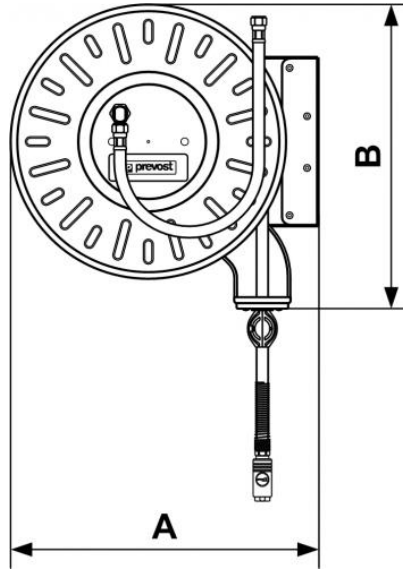

DLO series - Extra large - Rubber hose

<p><u>ID/OD (mm)</u></p> <p>13 x 20</p>	<p><u>Length (m)</u></p> <p>30</p>	<p><u>Coupler</u></p> <p>ESI 11EB</p>	<p><u>Flow rate (l/min)</u></p> <p>850</p>
<p><u>Swivel inlet BSPP male thread</u></p> <p>G 1/2</p>	<p><u>Weight (kg)</u></p> <p>39</p>	<p><u>Technology</u></p> <p>Pipe locked with ratchet stop</p>	<p><u>Max operating pressure</u></p> <p>12 bar</p>
<p><u>Construction</u></p> <p>Epoxy-coated steel case</p>	<p><u>Connection</u></p> <p>1 m of inlet supply hose</p>	<p><u>Equipped with</u></p> <p>Fixed bracket</p>	

Description

Reference	ID/OD (mm)	Length (m)	Coupler	Flow rate (l/min)	Swivel inlet BSP male thread	Weight (kg)	ID (in)	Length (ft)	Flow rate (cfm)	Weight (lb)
DLO 1330ES	13 x 20	30	ESI 11EB	850	G 1/2	39	5/8"	82'	60	90.40
DLO 1625ES	16 x 23	25	ESI 11EB	1700	G 1/2	39	1/2"	98'	30	85.99
DLO 1625IS	19 x 27	20	ISI 11EB	2400	1/2" MBSP	42	5/8"	82'	60	90.40
DLO 1920ES	13 x 20	30	ESI 11EB	850	G 1	39	3/4"	65'	85	92.61
DLO 1330US	19 x 27	20	USI 11EB	2400	1/2" MBSP	42				
DLO 1330IS			ISI 11EB		G 1/2					
DLO 1625US			USI 11EB		1/2" MBSP					
DLO 1920US			USI 11EB		1" MBSP					
DLO 1920IS			ISI 11EB		G 1					

Dimensions

Reference	A inch	B inch
DLO 1330ES	615	610
DLO 1625ES	615	610
DLO 1625IS	2.0177165354331	2.001312335958
DLO 1920ES	615	610
DLO 1330US	2.0177165354331	2.001312335958
DLO 1330IS	615	610
DLO 1625US	2.0177165354331	2.001312335958
DLO 1920US	2.0177165354331	2.001312335958
DLO 1920IS	615	610