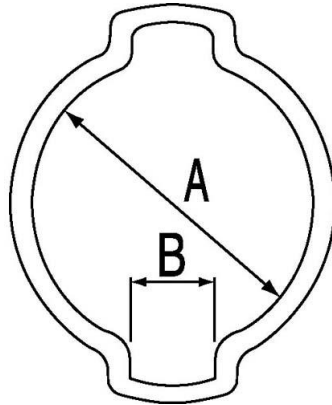

Stainless steel - INOX 304 double ear o clips

<u>Ø min./max. (mm)</u> 05 - 07	<u>Band width (mm)</u> 6	<u>Packaging</u> 100	<u>Highlight</u> Tamperproof clamp
------------------------------------	-----------------------------	-------------------------	---------------------------------------

Description					
Reference	Ø min./max. (mm)	Band width (mm)	Packaging	Ø min./max. (in)	Band width (in)
INOX 0507	05 - 07	6	100	0.43 - 0.51	0.276
INOX 0709	07 - 09	7	100	0.51 - 0.59	0.276
INOX 0911	09 - 11	7	100	0.59 - 0.71	0.315
INOX 1113				0.67 - 0.79	0.315
INOX 1315				0.79 - 0.91	0.315
INOX 1518					
INOX 1720					
INOX 2023					

Dimensions		
Reference	A inch	B inch
INOX 0507	7.3	4.3
INOX 0709	9.3	4.3
INOX 0911	11.3	5.3
INOX 1113	0.043635170603675	0.019028871391076
INOX 1315	0.050196850393701	0.020669291338583
INOX 1518	0.060695538057743	0.022965879265092
INOX 1720	0.067257217847769	0.0249343832021
INOX 2023	0.077099737532808	0.027887139107612