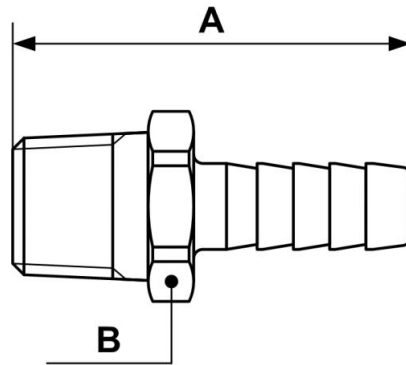

## Brass Hose Barb - JFT

Description		
Reference	NPT male thread	For hose ID (in)
<b>JFT 516251</b>	1/4" MNPT	1/4" Hose Barb
<b>JFT 14251</b>	1/4" MNPT	3/8" Hose Barb
<b>JFT 38251</b>	3/8" MNPT	3/8" Hose Barb
<b>JFT 38252</b>	1/2" MNPT	3/8" Hose Barb
<b>JFT 38253</b>	1/4" MNPT	1/2" Hose Barb
<b>JFT 12251</b>	3/8" MNPT	1/2" Hose Barb
<b>JFT 12252</b>	1/2" MNPT	1/2" Hose Barb
<b>JFT 12253</b>		

### Dimensions

Reference	A inch	B inch
<b>JFT 516251</b>		
<b>JFT 14251</b>	0.14665354330709	0.046751968503937
<b>JFT 38251</b>	0.14435695538058	0.045931758530184
<b>JFT 38252</b>	0.14435695538058	0.062335958005249
<b>JFT 38253</b>	0.16076115485564	0.078740157480315
<b>JFT 12251</b>		
<b>JFT 12252</b>	0.14665354330709	0.056889763779528
<b>JFT 12253</b>	0.16404199475066	0.072834645669291