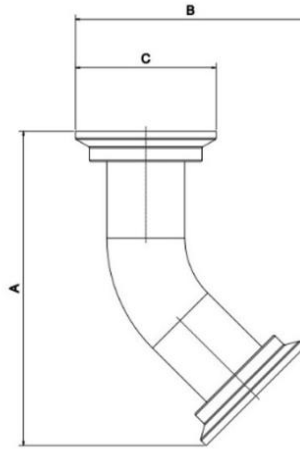

## PPS1 4CCC - 45° aluminum equal female elbow fitting CC

<p><b>For pipe OD</b></p> <p>2"</p>	<p><b>Technology</b></p> <p>PPS Grip Concept</p>	<p><b>Operating pressure</b></p> <p>0 to 16 bar</p>	<p><b>Vacuum capability</b></p> <p>-0.98 bar (vacuum 98%)</p>
<p><b>Temperature</b></p> <p>-20°C to +80°C</p>	<p><b>Construction</b></p> <p>Pipe and fittings: alu.</p>	<p><b>Highlight</b></p> <p>Scalable system</p>	<p><b>Meets standards</b></p> <p>PED REACH</p>

Description	
Reference	For pipe OD
PPS1 4CCC50	2"
PPS1 4CCC63	2 1/2"
PPS1 4CCC80	3"
PPS1 4CCC100	4"
PPS1 4CCC160	160

### Dimensions

Reference	A inch	B inch	C inch
<b>PPS1 4CCC50</b>	11.2205	7.283	3.543
<b>PPS1 4CCC63</b>	12.795	8.268	4.331
<b>PPS1 4CCC80</b>	16.142	9.843	4.921
<b>PPS1 4CCC100</b>	21.26	12.992	6.063
<b>PPS1 4CCC160</b>			