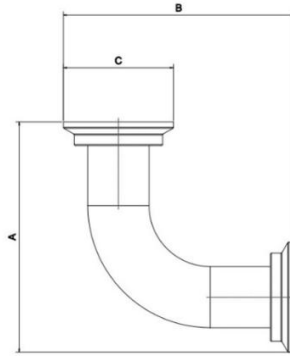

## PPS1 9CCC - 90° Aluminum equal female elbow fitting CC

<p><u>For pipe OD</u></p> <p>2"</p>	<p><u>Technology</u></p> <p>PPS Grip Concept</p>	<p><u>Operating pressure</u></p> <p>0 to 16 bar</p>	<p><u>Vacuum capability</u></p> <p>-0.98 bar (vacuum 98%)</p>
<p><u>Temperature</u></p> <p>-20°C to +80°C</p>	<p><u>Construction</u></p> <p>Pipe and fittings: alu.</p>	<p><u>Highlight</u></p> <p>Scalable system</p>	<p><u>Meets standards</u></p> <p>PED REACH</p>

Description	
Reference	For pipe OD
PPS1 9CCC50	2"
PPS1 9CCC63	2 1/2"
PPS1 9CCC80	3"
PPS1 9CCC100	4"
PPS1 9CCC160	6"

### Dimensions

Reference	A inch	B inch	C inch
<b>PPS1 9CCC50</b>	10.039	10.039	3.543
<b>PPS1 9CCC63</b>	10.63	10.63	4.331
<b>PPS1 9CCC80</b>	13.779	13.779	4.921
<b>PPS1 9CCC100</b>	18.11	18.11	6.063
<b>PPS1 9CCC160</b>			