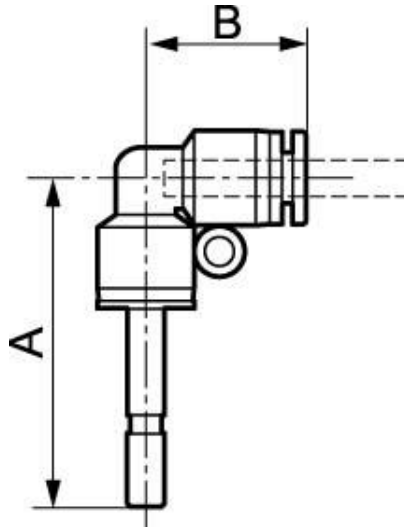

90° elbow - Metric tube - RPC PT

<p><u>For tube OD (mm)</u></p> <p>4</p>	<p><u>Fitting ID (mm)</u></p> <p>4</p>	<p><u>Operating pressure</u></p> <p>0 to 145 psi</p>	<p><u>Temperature</u></p> <p>+32°F to +140°F</p>
<p><u>Construction</u></p> <p>Polymer and nickel-plated brass</p>			

Description		
Reference	For tube OD (mm)	Fitting ID (mm)
RPC PT0404	4	4
RPC PT0606	6	6
RPC PT0808	8	8
RPC PT1010	10	10
RPC PT1212	12	12
RPC PT1414	14	14
RPC PT1616	16	16

Dimensions

Reference	A inch	B inch
RPC PT0404	0.10170603674541	0.05741469816273
RPC PT0606	0.12631233595801	0.067257217847769
RPC PT0808	0.13287401574803	0.073818897637795
RPC PT1010	0.15255905511811	0.086286089238845
RPC PT1212	0.15748031496063	0.091207349081365
RPC PT1414	0.16994750656168	0.097769028871391
RPC PT1616	0.17716535433071	0.1010498687664