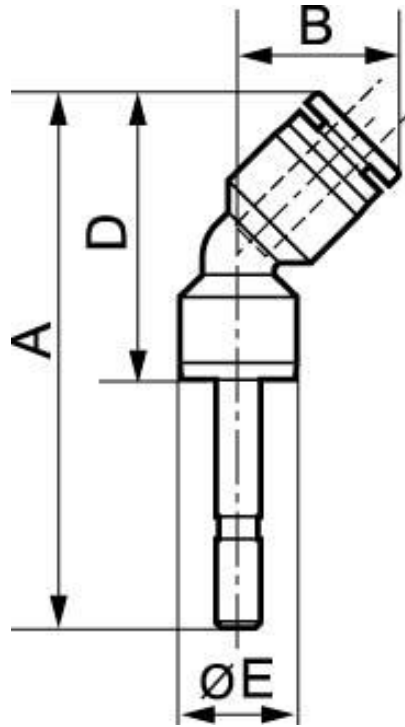

## 45° plug-in elbow - Metric tube - RPQ PT

**For tube OD (mm)**

4

**Fitting ID (mm)**

4

**Operating pressure**

0 to 145 psi

**Temperature**

### Description

Reference	For tube OD (mm)	Fitting ID (mm)
RPQ PT0404	4	4
RPQ PT0606	6	6
RPQ PT0808	8	8
RPQ PT1010	10	10
RPQ PT1212	12	12

### Dimensions

Reference	A inch	B inch	D inch	E inch
<b>RPQ PT0404</b>	0.1489501312336	0.048228346456693	0.08989501312336	0.034448818897638
<b>RPQ PT0606</b>	0.17716535433071	0.054133858267717	0.10498687664042	0.042650918635171
<b>RPQ PT0808</b>	0.18700787401575	0.060695538057743	0.11482939632546	0.04757217847769
<b>RPQ PT1010</b>	0.21423884514436	0.068897637795276	0.13123359580052	0.059055118110236
<b>RPQ PT1212</b>	0.22309711286089	0.078740157480315	0.14107611548556	0.065616797900262