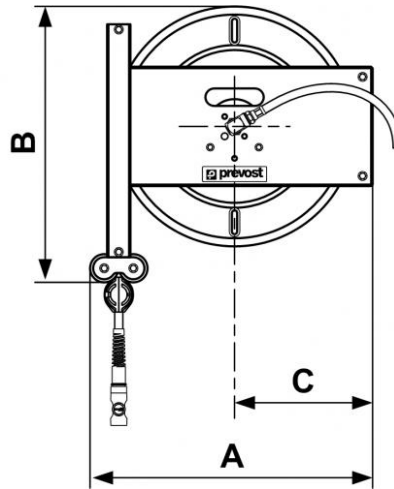

## DGO series - Large - Rubber hose

<p><b><u>ID (in)</u></b></p> <p>1/2"</p>	<p><b><u>Length (ft)</u></b></p> <p>65'</p>	<p><b><u>Coupler</u></b></p> <p>ISI 08</p>	<p><b><u>Flow rate (cfm)</u></b></p> <p>35</p>
<p><b><u>Swivel inlet (BSPP)</u></b></p> <p>1/2" MBSP</p>	<p><b><u>Weight (lb)</u></b></p> <p>59.52</p>	<p><b><u>Technology</u></b></p> <p>Pipe locked with ratchet stop</p>	<p><b><u>Max operating pressure</u></b></p> <p>174 psi</p>
<p><b><u>Construction</u></b></p> <p>Epoxy-coated steel case</p>	<p><b><u>Connection</u></b></p> <p>3.3 ft of inlet supply hose</p>	<p><b><u>Equipped with</u></b></p> <p>Fixed bracket</p>	

### Description

Reference	ID (in)	Length (ft)	Coupler	Flow rate (cfm)	Swivel inlet (BSPP)	Weight (lb)	ID/OD (mm)	Length (m)	Flow rate (l/min)	Weight (kg)
<b>DGO 1320IS</b>	1/2"	65'	ISI 08	35	1/2" MBSP	59.52	10 x 17	25	500	26
<b>DGO 1610IS</b>	5/8"	33'	ISI 11EB	106	1/2" MBSP	55.12	10 x 17	25	500	26
<b>DGO 1025US</b>	3/8"	82'	USI 06	18	3/8" FBSP	57.33				
<b>DGO 1025ES</b>	1/2"	65'	ESI 07	35	G 3/8 F	59.52				
<b>DGO 1320US</b>	5/8"	33'	USI 08	106	1/2" MBSP	55.12				
<b>DGO 1610US</b>	1/2"	65'	USI 11EB	35	1/2" MBSP	59.52				
<b>DGO 1025IS</b>	3/8"	25	ISI 06	500	G 3/8 F	26				
<b>DGO 1320ES</b>	1/2"	20	ESI 07	35	1/2" MBSP	59.52				
<b>DGO 1025CS</b>	5/8"	33'	CSI 06	106	G 3/8 FBSP	55.12				
<b>DGO 1320CS</b>			CSI 08		1/2" MBSP					
<b>DGO 1610ES</b>			ESI 11EB		1/2" MBSP					