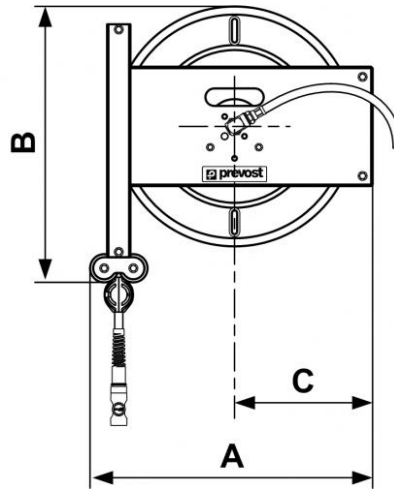

Dimensions

Reference	A inch	B inch	C inch
DGO 1320IS	1.5912073490814	1.5583989501312	0.77755905511811
DGO 1610IS	1.5912073490814	1.5583989501312	0.77755905511811
DGO 1025US	1.5912073490814	1.5583989501312	0.77755905511811
DGO 1025ES	485	475	237
DGO 1320US	1.5912073490814	1.5583989501312	0.77755905511811
DGO 1610US	1.5912073490814	1.5583989501312	0.77755905511811
DGO 1025IS	485	475	237
DGO 1320ES	1.5912073490814	1.5583989501312	0.77755905511811
DGO 1025CS	1.5912073490814	1.5583989501312	0.77755905511811
DGO 1320CS	1.5912073490814	1.5583989501312	0.77755905511811
DGO 1610ES	1.5912073490814	1.5583989501312	0.77755905511811