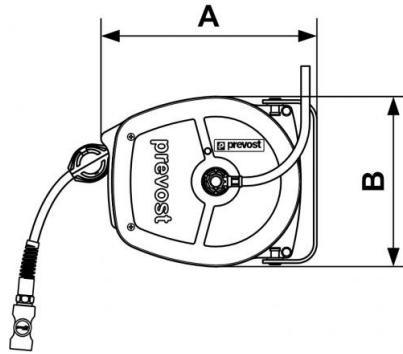

## DSF Series - Small - Polyurethane hose w/ polyester base

Description						
Reference	ID (in)	Length (ft)	Coupler	Flow rate (cfm)	Swivel inlet (in)	Weight (lb)
<b>DSF 0805IS</b>	5/16"	17'	ISI 06	23	5/16"	6.60
<b>DSF 1003IS</b>	3/8"	10'	ISI 06	29	3/8"	6.60
<b>DSF 0805US</b>	5/16"	17'	USI 06	23	5/16"	6.60
<b>DSF 1003US</b>	3/8"	10'	USI 06	29	3/8"	6.60
<b>DSF 0805ES</b>	5/16"	17'	ESI 07	23	5/16"	6.60
<b>DSF 1003ES</b>	3/8"	10'	ESI 07	39	3/8"	6.60
<b>DSF 0805CS</b>	-	5	CSI 06	650	8 x 11	3

Reference	ID (in)	Length (ft)	Coupler	Flow rate (cfm)	Swivel inlet (in)	Weight (lb)
<b>DSF 1003CS</b>	10 x 14	3	CSI 06	833	10 x 14	3

### Dimensions

Reference	A inch	B inch
<b>DSF 0805IS</b>	0.90223097112861	0.71522309711286
<b>DSF 1003IS</b>	0.90223097112861	0.71522309711286
<b>DSF 0805US</b>	0.90223097112861	0.71522309711286
<b>DSF 1003US</b>	0.90223097112861	0.71522309711286
<b>DSF 0805ES</b>	0.90223097112861	0.71522309711286
<b>DSF 1003ES</b>	0.90223097112861	0.71522309711286
<b>DSF 0805CS</b>	0.90223097112861	0.71522309711286
<b>DSF 1003CS</b>	0.90223097112861	0.71522309711286